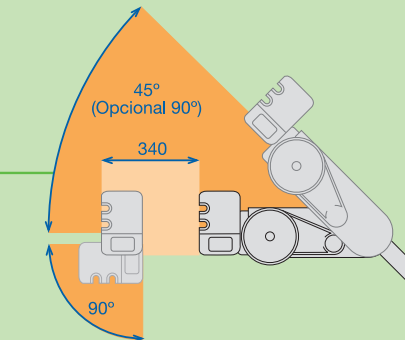

Unidad Dental

Las medidas indicadas planta y alzado le ayudarán a colocar el equipo en el lugar idóneo de su gabinete

Sillón

Se adapta perfectamente al paciente y trabajo a realizar.

Grupo Hídrico

Sus medidas contenidas y el giro de 90° permiten el acceso cómodo del auxiliar.

Equipo

El brazo articulado de la bandeja posibilita su colocación en cualquier parte de la zona operatoria.

Unidad dental
Midway air

*Datos
Técnicos*