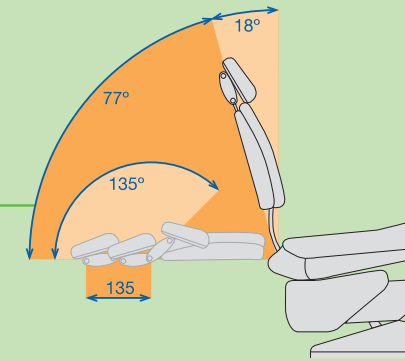

Unidad Dental

Las medidas indicadas planta y alzado le ayudarán a colocar el equipo en el lugar idóneo de su gabinete

Sillón

Se adapta perfectamente al paciente y trabajo a realizar.

Grupo Hídrico

Sus medidas contenidas y el giro de 90° permiten el acceso cómodo del auxiliar.

Equipo

El brazo articulado de la bandeja posibilita su colocación en cualquier parte de la zona operatoria.

Unidad dental
Midway air

*Datos
Técnicos*