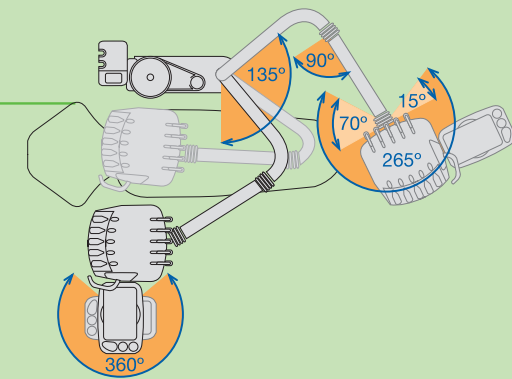

Unidad Dental

Las medidas indicadas planta y alzado le ayudarán a colocar el equipo en el lugar idóneo de su gabinete

Sillón

Se adapta perfectamente al paciente y trabajo a realizar.

Grupo Hídrico

Sus medidas contenidas y el giro de 90° permiten el acceso cómodo del auxiliar.

Equipo

El brazo articulado de la bandeja posibilita su colocación en cualquier parte de la zona operatoria.

Unidad dental
Midway air

*Datos
Técnicos*