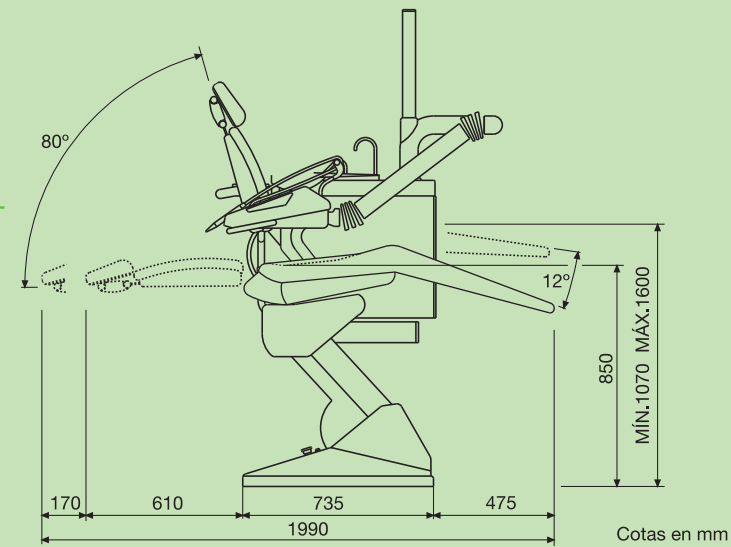

Unidad Dental

Las medidas indicadas planta y alzado le ayudarán a colocar el equipo en el lugar idóneo de su gabinete

Sillón

Se adapta perfectamente al paciente y trabajo a realizar.

Grupo Hídrico

Sus medidas contenidas y el giro de 90° permiten el acceso cómodo del auxiliar.

Equipo

El brazo articulado de la bandeja posibilita su colocación en cualquier parte de la zona operatoria.

Unidad dental
Midway air

*Datos
Técnicos*