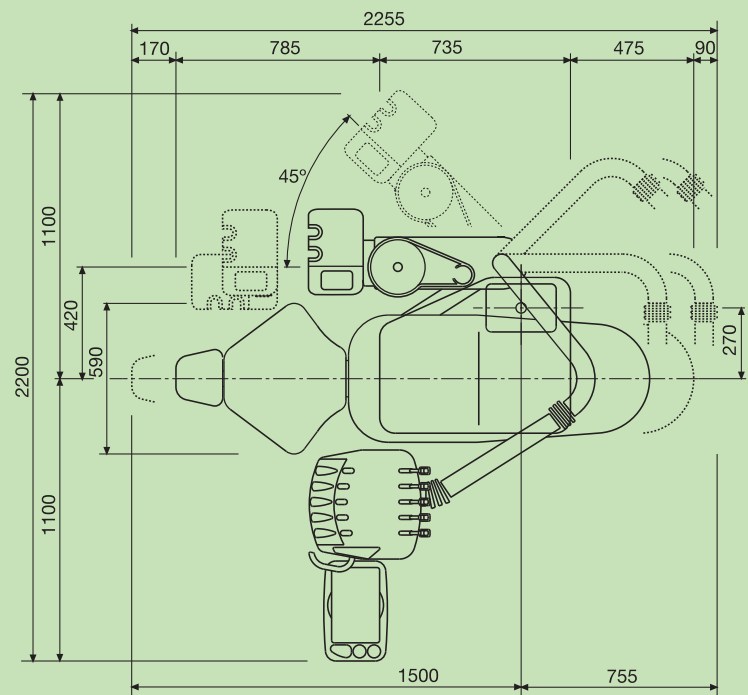

Unidad Dental

Las medidas indicadas planta y alzado le ayudarán a colocar el equipo en el lugar idóneo de su gabinete

Sillón

Se adapta perfectamente al paciente y trabajo a realizar.

Grupo Hídrico

Sus medidas contenidas y el giro de 90° permiten el acceso cómodo del auxiliar.

Equipo

El brazo articulado de la bandeja posibilita su colocación en cualquier parte de la zona operatoria.

Unidad dental
Midway air

*Datos
Técnicos*