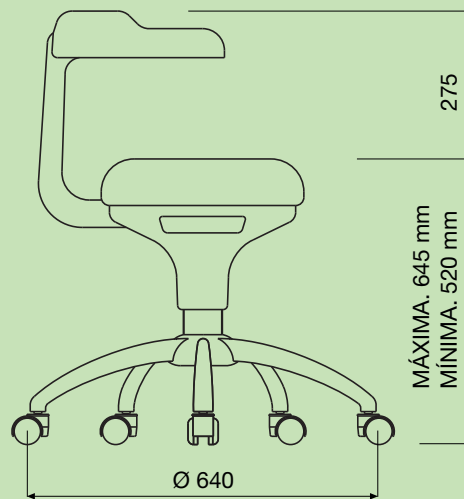

Taburete

Astral sin reposapiés

Datos Técnicos

Las medidas indicadas de planta y alzado le ayudaran a situar el taburete en el lugar idóneo de su gabinete.

Cotas en mm.