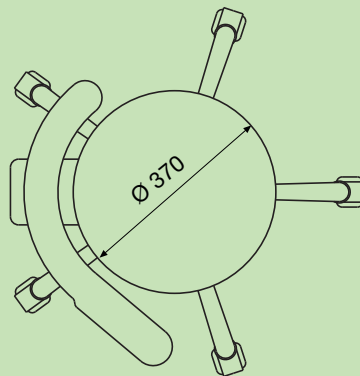

Taburete

Astral sin reposapiés

Datos Técnicos

Las medidas indicadas de planta y alzado le ayudaran a situar el taburete en el lugar idóneo de su gabinete.

Cotas en mm.